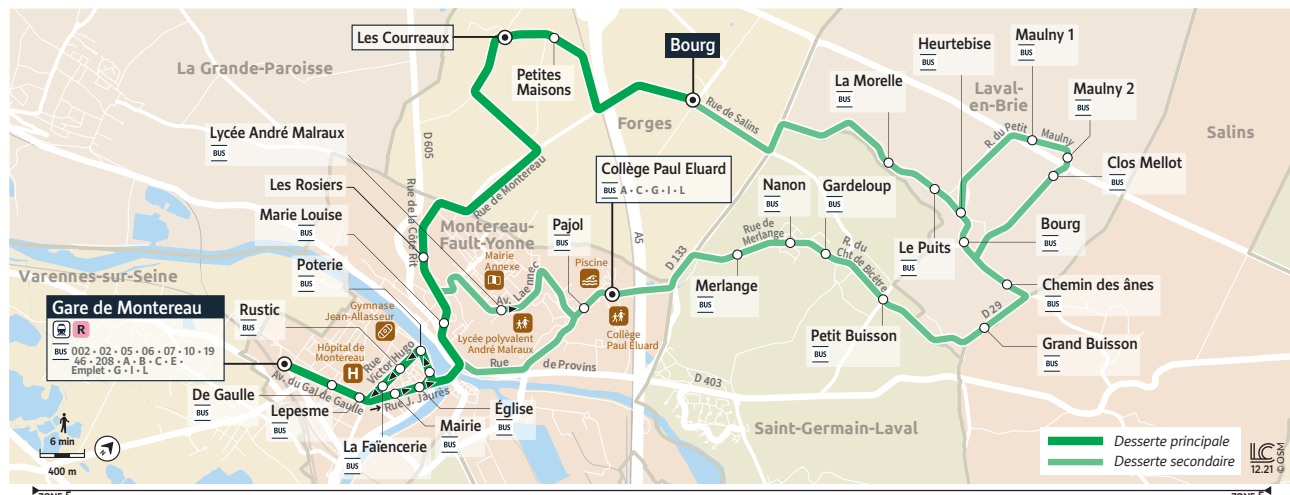

F FORGES ↔ MONTEREAU-FAULT-YONNE

Informations complémentaires

Ces lignes ne circulent pas les weekends et jours fériés.
Les horaires sont calculés dans des conditions normales de circulation et sont sujets à ses aléas.
Nota : les horaires de train vous sont communiqués à titre indicatif.

MONTEREAU-FAULT-YONNE

FORGES

Île de France
mobilités

F

BUS

Horaires valables du 1^{er} Septembre 2022 au 31 Août 2023

Informations pratiques

Contact

Points de vente

POINTS DE VENTE TICKET+ ET NAVIGO SUR VOTRE LIGNE :

- Gares SNCF
- Tabac/Librairie du Lycée
16, rue des Chesnois - MONTEREAU
- La Civette de Surville
1 bis, avenue Molière - MONTEREAU
- Tabac de la Mairie
72, rue Désiré Thoison
CANNES ECLUSE
- Le Rallye
8, rue Jean Jaurès - MONTEREAU
- Le Gallia
1, rue de Provins - MONTEREAU
- La Civette de Montereau
1, rue du Dr A. Petit - MONTEREAU
- Le Carré d'As
74 Rue Jean Jaurès - MONTEREAU