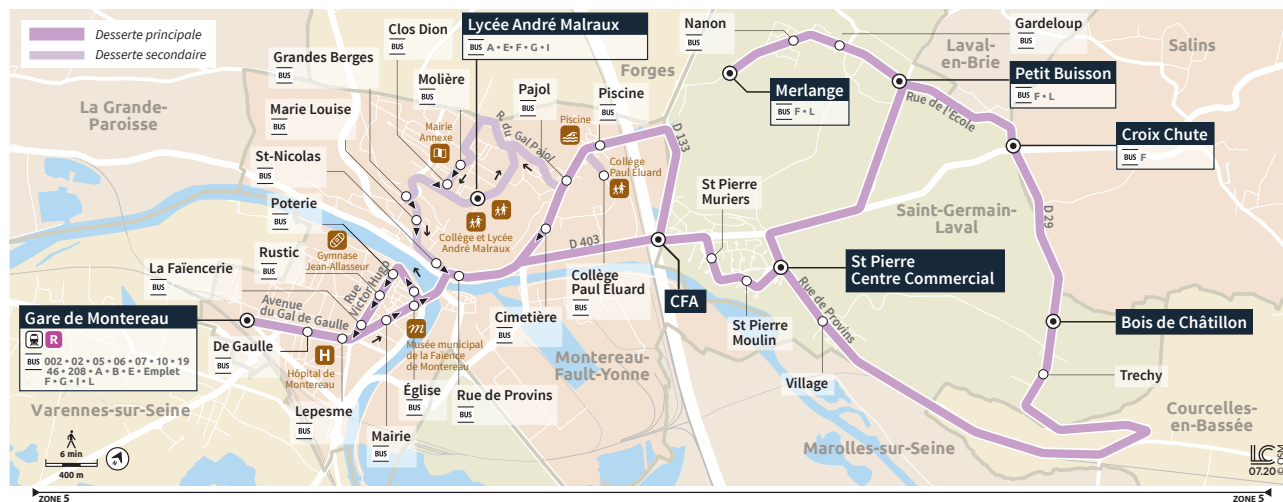

C MONTEREAU-FAULT-YONNE ↔ ST-GERMAIN-LAVAL

Informations complémentaires

Cette ligne ne circule pas les dimanches et jours fériés.
Les horaires sont calculés dans des conditions normales de circulation et sont sujets à ses aléas.
Nota : les horaires de train vous sont communiquer à titre indicatifs.

Pour recharger votre passe Navigo, ne touchez qu'un seul écran : celui de votre téléphone

Évitons de passer à la borne.
Rechargeons avec l'application Île-de-France Mobilités.